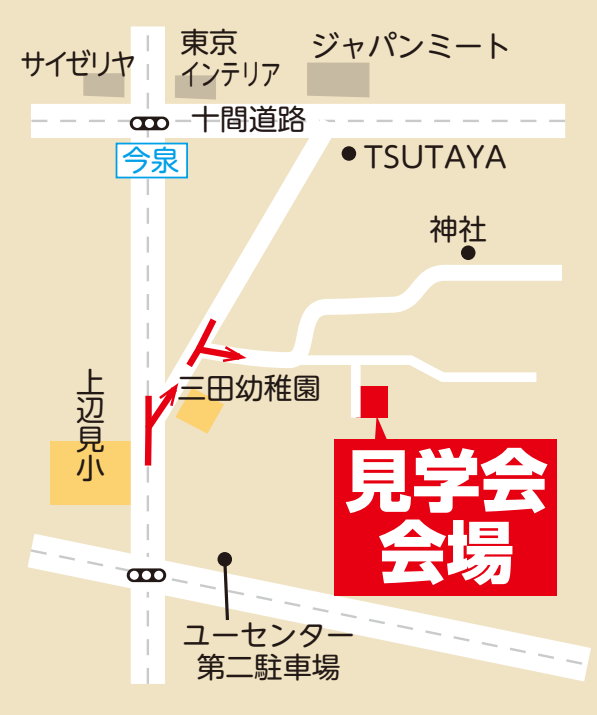

完成現場見学会

お施主様の御厚意により開催させていただきます。

遊び心と集いの空間

11/10・11

土

日

雨でも実施
致します

古河市上辺見

AM10:00~PM4:30

カラフルなうんていを設置したリビングは、お子様の遊びと、学びの成長空間

キッチンから家族を見渡せる開放的なリビングは、陽当たり抜群

スッキリ便利な家事動線

キッチン～家事室～洗面脱衣室へと続くまっすぐな動線は、日々の家事をしっかりサポート
収納可能なたたみ台や、下洗いも可能な家事室はコンパクトな中にも工夫がいっぱい

一般建設業/茨城県知事(般-28)第19171号 宅地建物取引業/茨城県知事(11)2593号